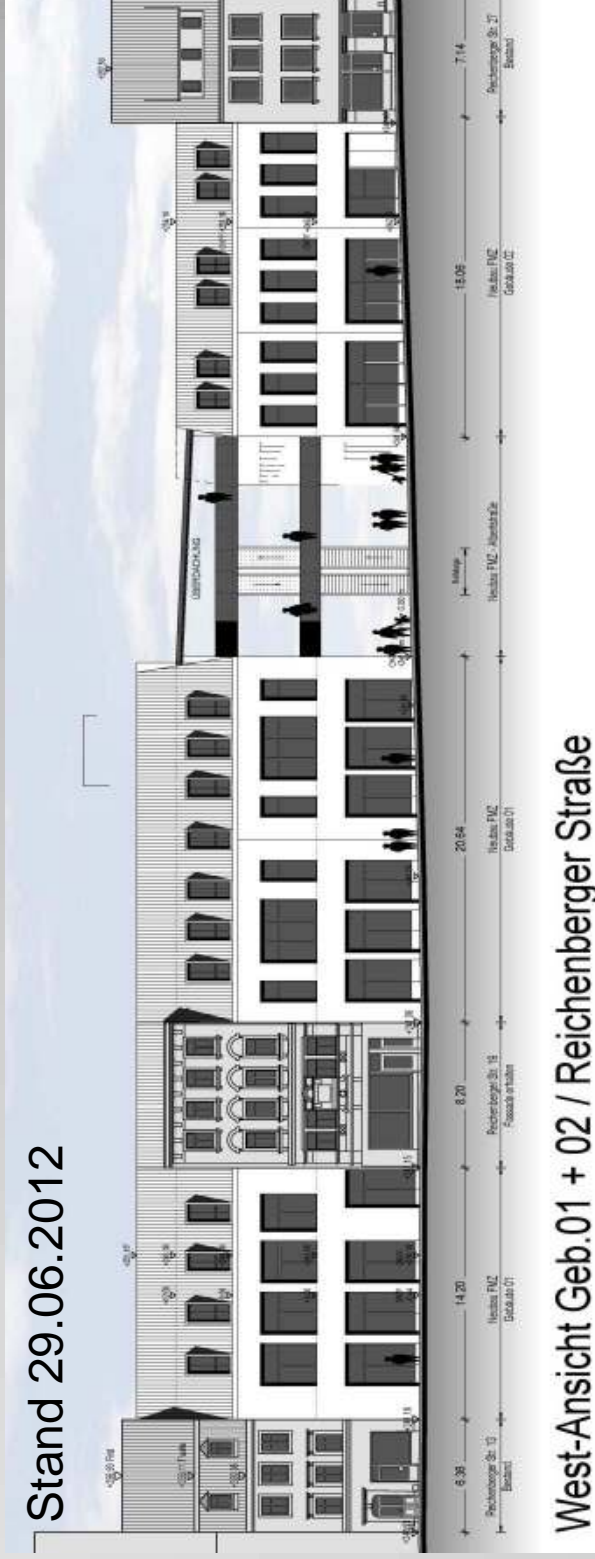

Fachmarktzentrum Neustadt – Galerie/ Zittau - Entwurf Fassadenentwurf Stand 10.12.2012, Präsentation zum Gestaltungsbeirat

Fachmarktzentrum Neustadt – Galerie/ Zittau - Entwurf

Stand 29.06.2012

Ost-Ansicht Geb.01 + 02 / Neustadt - Franz-Könitzer-Straße

Stand 10.12.2012

Ost-Ansicht Geb.01 + 02 / Neustadt - Franz-Könitzer-Straße

Standort: Albertstraße 6-22, Reichenberger Straße 13-25, Neustadt -3, Franz-Könitzer Straße 2-4

Fachmarktzentrum Neustadt – Galerie/ Zittau - Entwurf

Stand 29.06.2012

Süd-Ansicht Geb.01 / Albertstraße

Stand 10.12.2012

Süd-Ansicht Geb.01 / Albertstraße

Fachmarktzentrum Neustadt – Galerie/ Zittau - Entwurf

Stand 29.06.2012

Nord-Ansicht Geb.02 / Albertstraße

Stand 10.12.2012

Nord-Ansicht Geb.02 / Albertstraße

Fachmarktzentrum Neustadt – Galerie/ Zittau - Entwurf

Stand 29.06.2012

West-Ansicht Geb.01 + 02 / Reichenberger Straße

Stand 10.12.2012

Standort: Albertstraße 6-22, Reichenberger Straße 13-25, Neustadt -3, Franz-Könitzer Straße 2-4