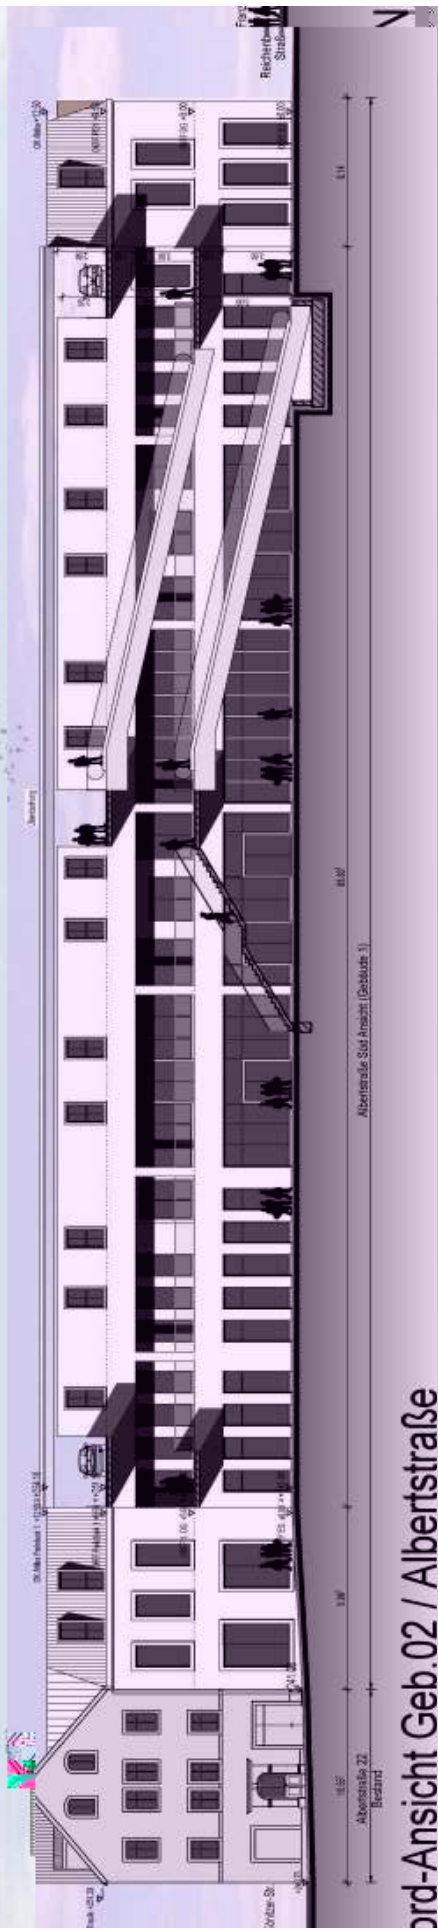

Fachmarktzentrum Neustadt – Galerie/ Zittau - Entwurf Fassadenentwurf Stand 10.12.2012, Präsentation zum Gestaltungsbeirat

Fachmarktzentrum Neustadt – Galerie/ Zittau - Entwurf

Stand 29.06.2012

Ost-Ansicht Geb.01 + 02 / Neustadt - Franz-Könitzer-Straße

Stand 10.12.2012

Ost-Ansicht Geb.01 + 02 / Neustadt - Franz-Könitzer-Straße

Standort: Albertstraße 6-22, Reichenberger Straße 13-25, Neustadt -3, Franz-Könitzer Straße 2-4

Fachmarktzentrum Neustadt – Galerie/ Zittau - Entwurf

Stand 29.06.2012

Süd-Ansicht Geb.01 / Albertstraße

Stand 10.12.2012

Süd-Ansicht Geb.01 / Albertstraße

Fachmarktzentrum Neustadt – Galerie/ Zittau - Entwurf

Stand 29.06.2012

Nord-Ansicht Geb.02 / Albertstraße

Stand 10.12.2012

Nord-Ansicht Geb.02 / Albertstraße

Fachmarktzentrum Neustadt – Galerie/ Zittau - Entwurf

Stand 29.06.2012

West-Ansicht Geb.01 + 02 / Reichenberger Straße

Stand 10.12.2012

Standort: Albertstraße 6-22, Reichenberger Straße 13-25, Neustadt -3, Franz-Könitzer Straße 2-4