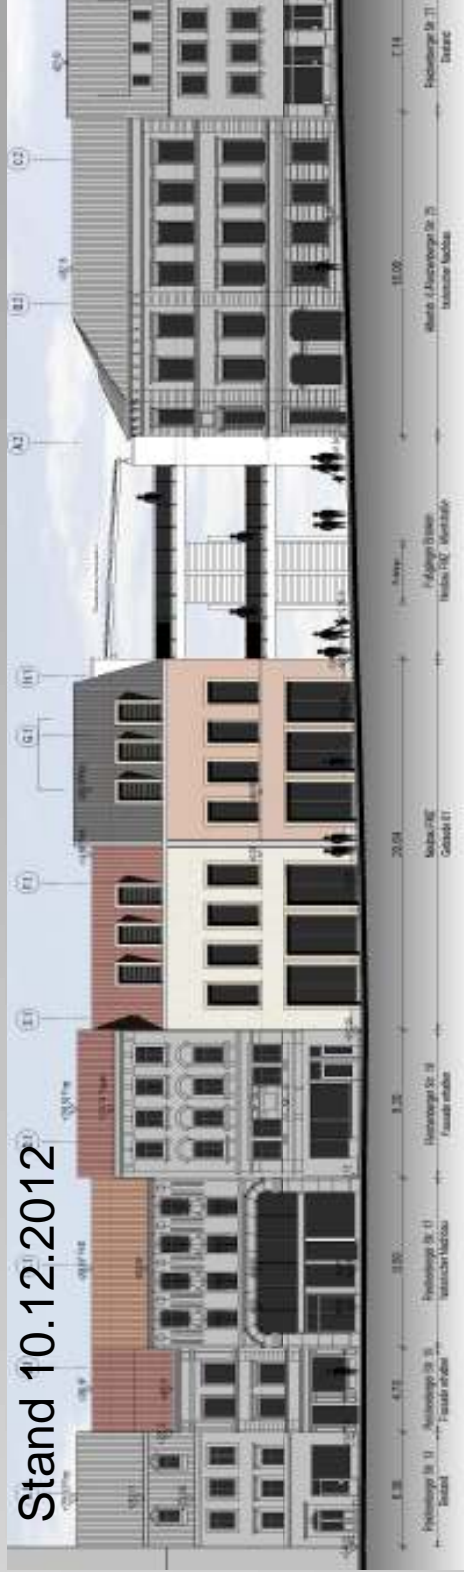

Fachmarktzentrum Neustadt – Galerie/ Zittau - Entwurf Fassadenentwurf Stand 10.12.2012, Präsentation zum Gestaltungsbeirat

Fachmarktzentrum Neustadt – Galerie/ Zittau - Entwurf

Stand 29.06.2012

Ost-Ansicht Geb.01 + 02 / Neustadt - Franz-Könitzer-Straße

Stand 10.12.2012

Ost-Ansicht Geb.01 + 02 / Neustadt - Franz-Könitzer-Straße

Standort: Albertstraße 6-22, Reichenberger Straße 13-25, Neustadt -3, Franz-Könitzer Straße 2-4

Fachmarktzentrum Neustadt – Galerie/ Zittau - Entwurf

Stand 29.06.2012

Süd-Ansicht Geb.01 / Albertstraße

Stand 10.12.2012

Süd-Ansicht Geb.01 / Albertstraße

Fachmarktzentrum Neustadt – Galerie/ Zittau - Entwurf

Stand 29.06.2012

Nord-Ansicht Geb.02 / Albertstraße

Stand 10.12.2012

Nord-Ansicht Geb.02 / Albertstraße

Fachmarktzentrum Neustadt – Galerie/ Zittau - Entwurf

Stand 29.06.2012

West-Ansicht Geb.01 + 02 / Reichenberger Straße

Stand 10.12.2012

Standort: Albertstraße 6-22, Reichenberger Straße 13-25, Neustadt -3, Franz-Könitzer Straße 2-4