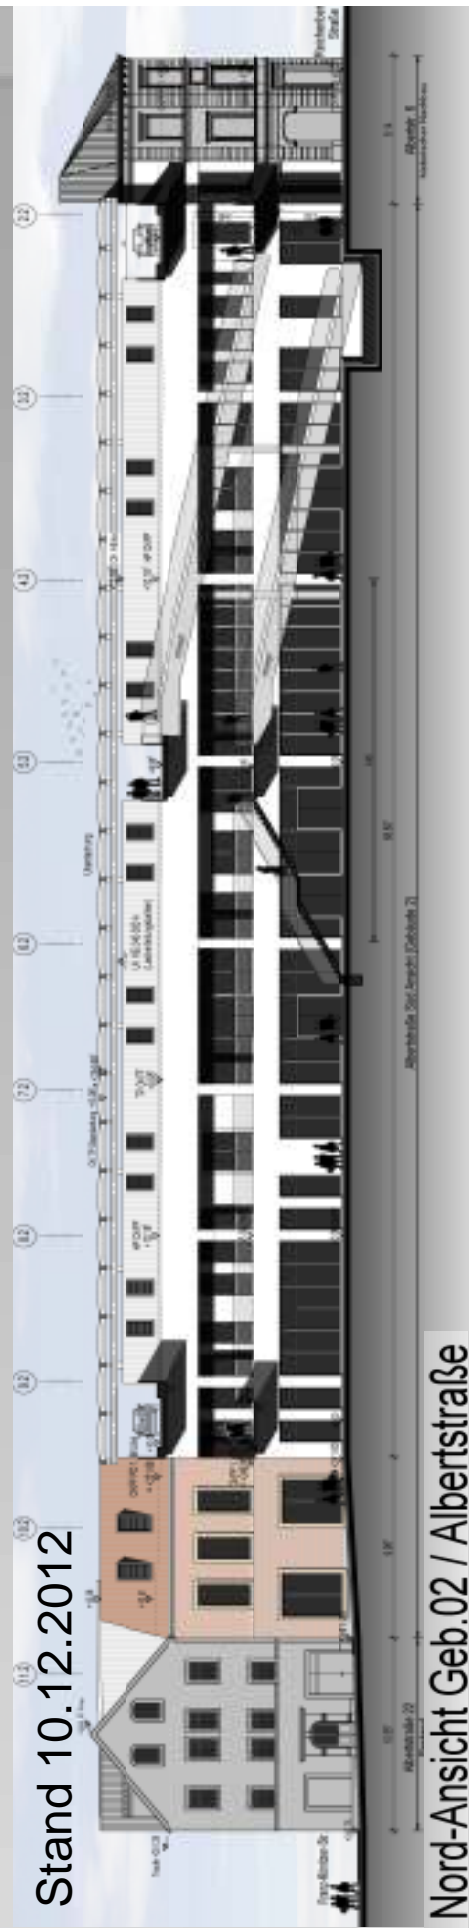

Fachmarktzentrum Neustadt – Galerie/ Zittau - Entwurf Fassadenentwurf Stand 10.12.2012, Präsentation zum Gestaltungsbeirat

Fachmarktzentrum Neustadt – Galerie/ Zittau - Entwurf

Stand 29.06.2012

Ost-Ansicht Geb.01 + 02 / Neustadt - Franz-Könitzer-Straße

Stand 10.12.2012

Ost-Ansicht Geb.01 + 02 / Neustadt - Franz-Könitzer-Straße

Standort: Albertstraße 6-22, Reichenberger Straße 13-25, Neustadt -3, Franz-Könitzer Straße 2-4

Fachmarktzentrum Neustadt – Galerie/ Zittau - Entwurf

Stand 29.06.2012

Süd-Ansicht Geb.01 / Albertstraße

Stand 10.12.2012

Süd-Ansicht Geb.01 / Albertstraße

Fachmarktzentrum Neustadt – Galerie/ Zittau - Entwurf

Stand 29.06.2012

Nord-Ansicht Geb.02 / Albertstraße

Stand 10.12.2012

Nord-Ansicht Geb.02 / Albertstraße

Fachmarktzentrum Neustadt – Galerie/ Zittau - Entwurf

Stand 29.06.2012

West-Ansicht Geb.01 + 02 / Reichenberger Straße

Stand 10.12.2012

Standort: Albertstraße 6-22, Reichenberger Straße 13-25, Neustadt -3, Franz-Könitzer Straße 2-4