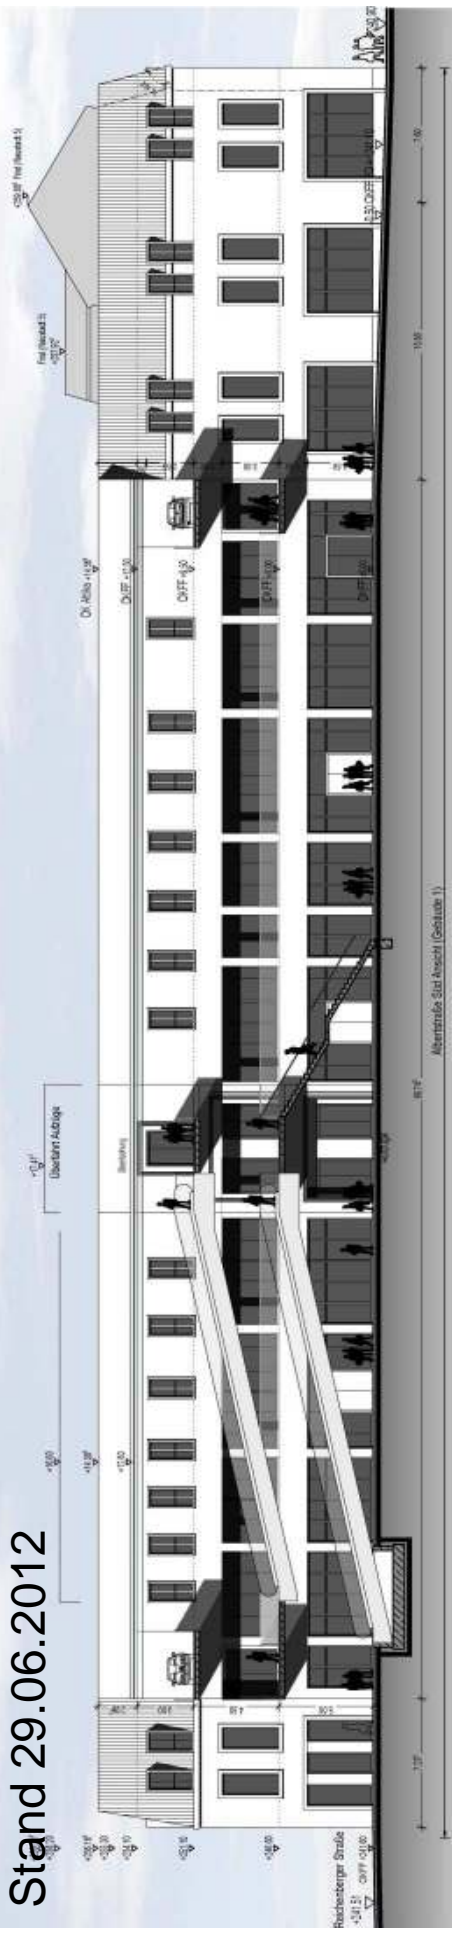

Fachmarktzentrum Neustadt – Galerie/ Zittau - Entwurf Fassadenentwurf Stand 10.12.2012, Präsentation zum Gestaltungsbeirat

Fachmarktzentrum Neustadt – Galerie/ Zittau - Entwurf

Stand 29.06.2012

Ost-Ansicht Geb.01 + 02 / Neustadt - Franz-Könitzer-Straße

Stand 10.12.2012

Ost-Ansicht Geb.01 + 02 / Neustadt - Franz-Könitzer-Straße

Standort: Albertstraße 6-22, Reichenberger Straße 13-25, Neustadt -3, Franz-Könitzer Straße 2-4

Fachmarktzentrum Neustadt – Galerie/ Zittau - Entwurf

Stand 29.06.2012

Süd-Ansicht Geb.01 / Albertstraße

Stand 10.12.2012

Süd-Ansicht Geb.01 / Albertstraße

Fachmarktzentrum Neustadt – Galerie/ Zittau - Entwurf

Stand 29.06.2012

Nord-Ansicht Geb.02 / Albertstraße

Stand 10.12.2012

Nord-Ansicht Geb.02 / Albertstraße

Fachmarktzentrum Neustadt – Galerie/ Zittau - Entwurf

Stand 29.06.2012

West-Ansicht Geb.01 + 02 / Reichenberger Straße

Stand 10.12.2012

Standort: Albertstraße 6-22, Reichenberger Straße 13-25, Neustadt -3, Franz-Könitzer Straße 2-4