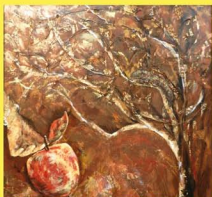

Gefördert durch den Kulturraum
Oberlausitz-Niederschlesien

Bild Seite 1

Ein Sündenfall ohne Folgen

Mischtechnik auf Leinwand

Bild Seite 2

Der Brückenbauer R.F. Mey (Ausschnitt)

Acrylcollage auf Leinwand

GABRIELE WATTEROTT
MALEREI UND COLLAGEN